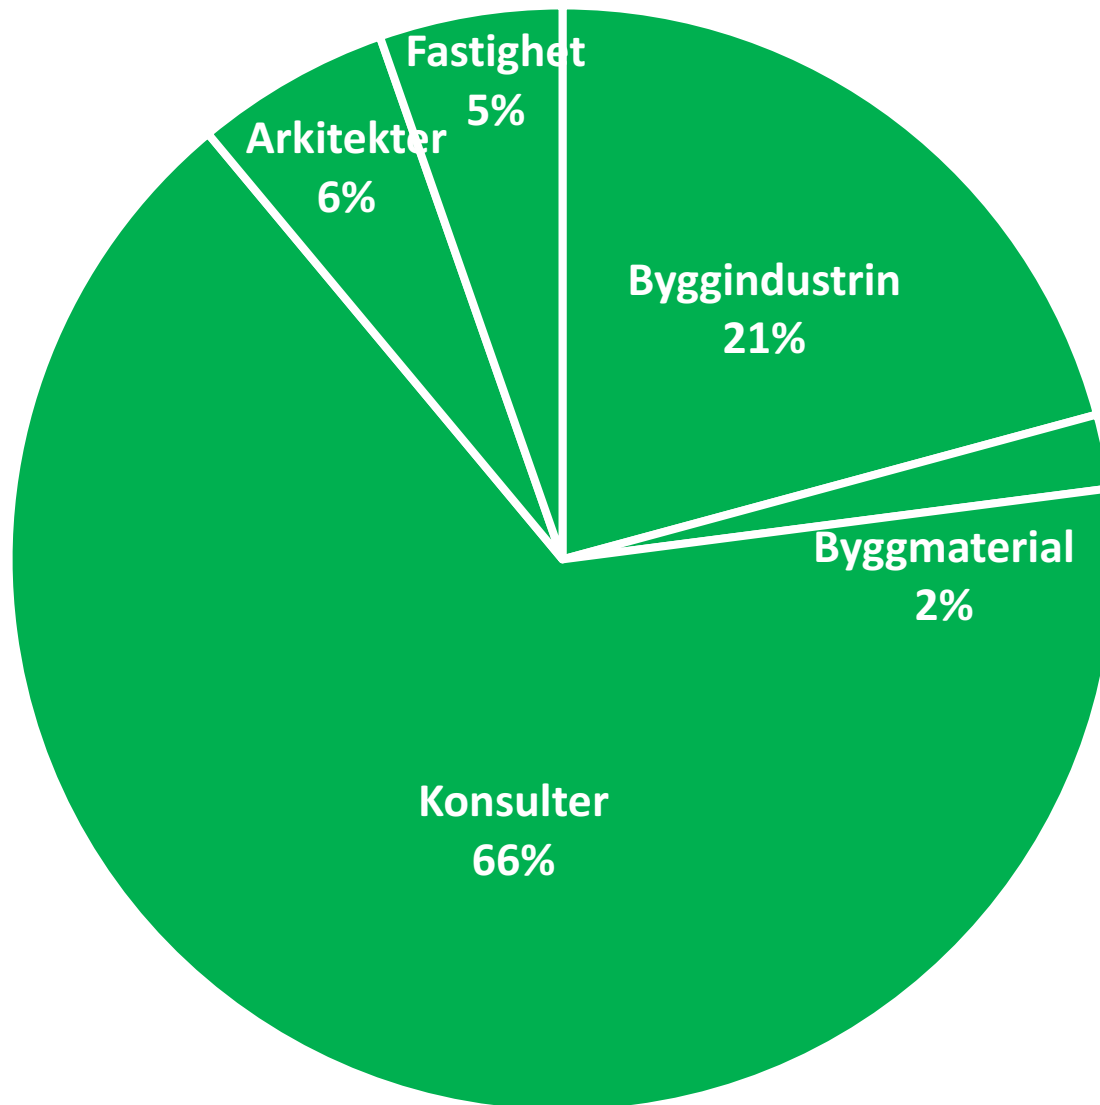

Flaskhalsar och möjliga propplösare

LARS TULLSTEDT – NATIONELLT ANSVARIG FÖR KOMPETENSFÖRSÖRJNING

Förvärvsarbetande i Byggsektorn 2014: 544 000

SCB RAMS 2014
Bearbetning BI

Byggsektorn har vuxit kraftigt...

Förvärvsarbetande fördelat efter ålder

Byggsektorn 2005 och 2014

Byggsektorn - åldersavgångar och tillväxt 2005-2014

Alla yrken i byggsektorn

SCB RAMS 2014
Bearbetning BI

Yrke: Civilingenjörer "bygg"

SCB RAMS 2014
Bearbetning BI

Yrke: Ingenjörer "bygg" – högskola, YH, T4

SCB RAMS 2014
Bearbetning BI

Flaskhalsar?

- Yrkesutbildning:
Söktryck o kvalitet
Smalare yrken
- Yrkeshögskolan:
Antal platser
- Högskola/Universitet:
Genomströmning och
inriktning