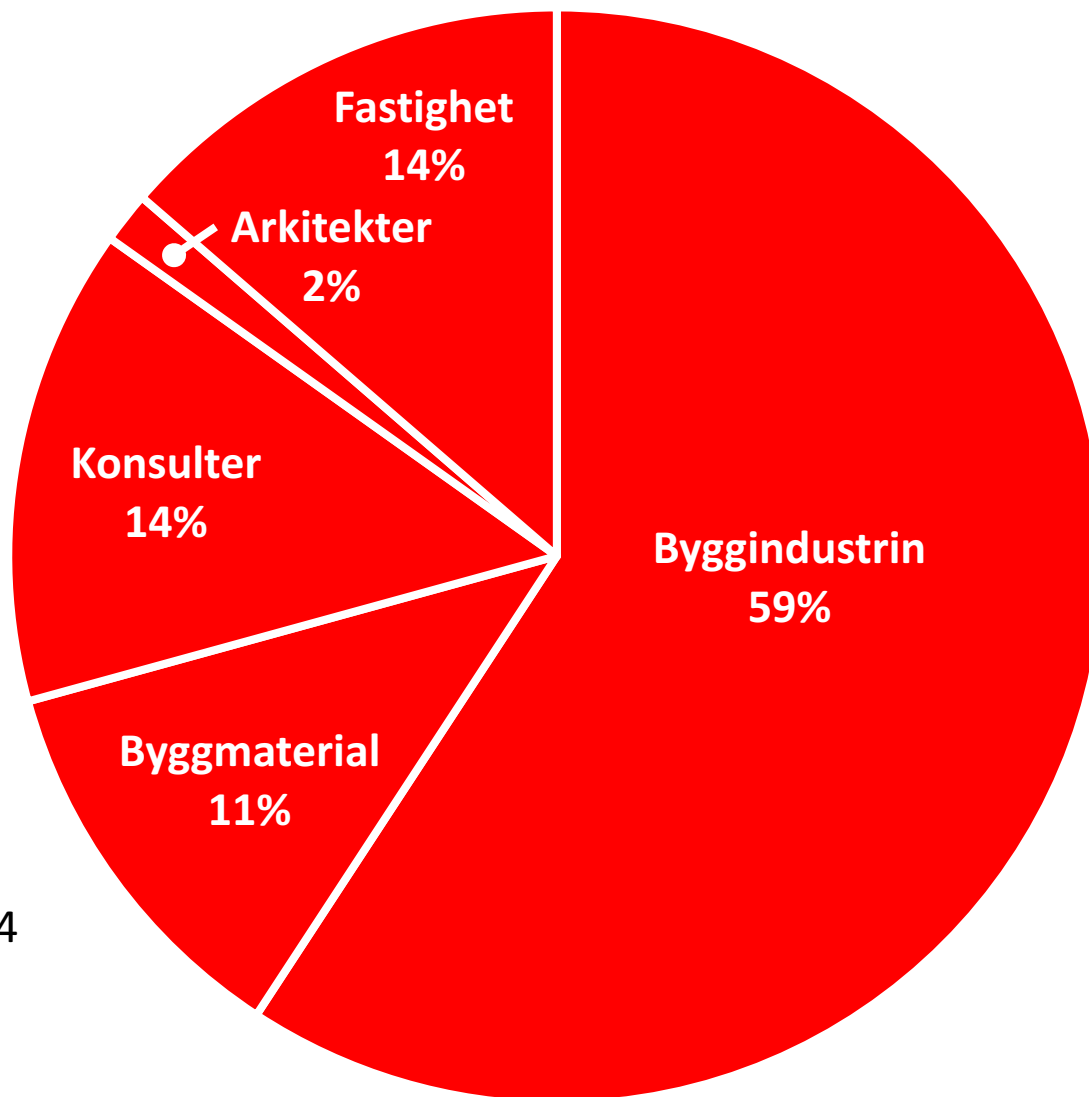

Flaskhalsar och möjliga propplösare

LARS TULLSTEDT – NATIONELLT ANSVARIG FÖR KOMPETENSFÖRSÖRJNING

Förvärvsarbetande i Byggsektorn 2014: 544 000

SCB RAMS 2014
Bearbetning BI

Byggsektorn har vuxit kraftigt...

Förvärvsarbetande fördelat efter ålder

Byggsektorn 2005 och 2014

Byggsektorn - åldersavgångar och tillväxt 2005-2014

Alla yrken i byggsektorn

SCB RAMS 2014
Bearbetning BI

Yrke: Civilingenjörer "bygg"

SCB RAMS 2014
Bearbetning BI