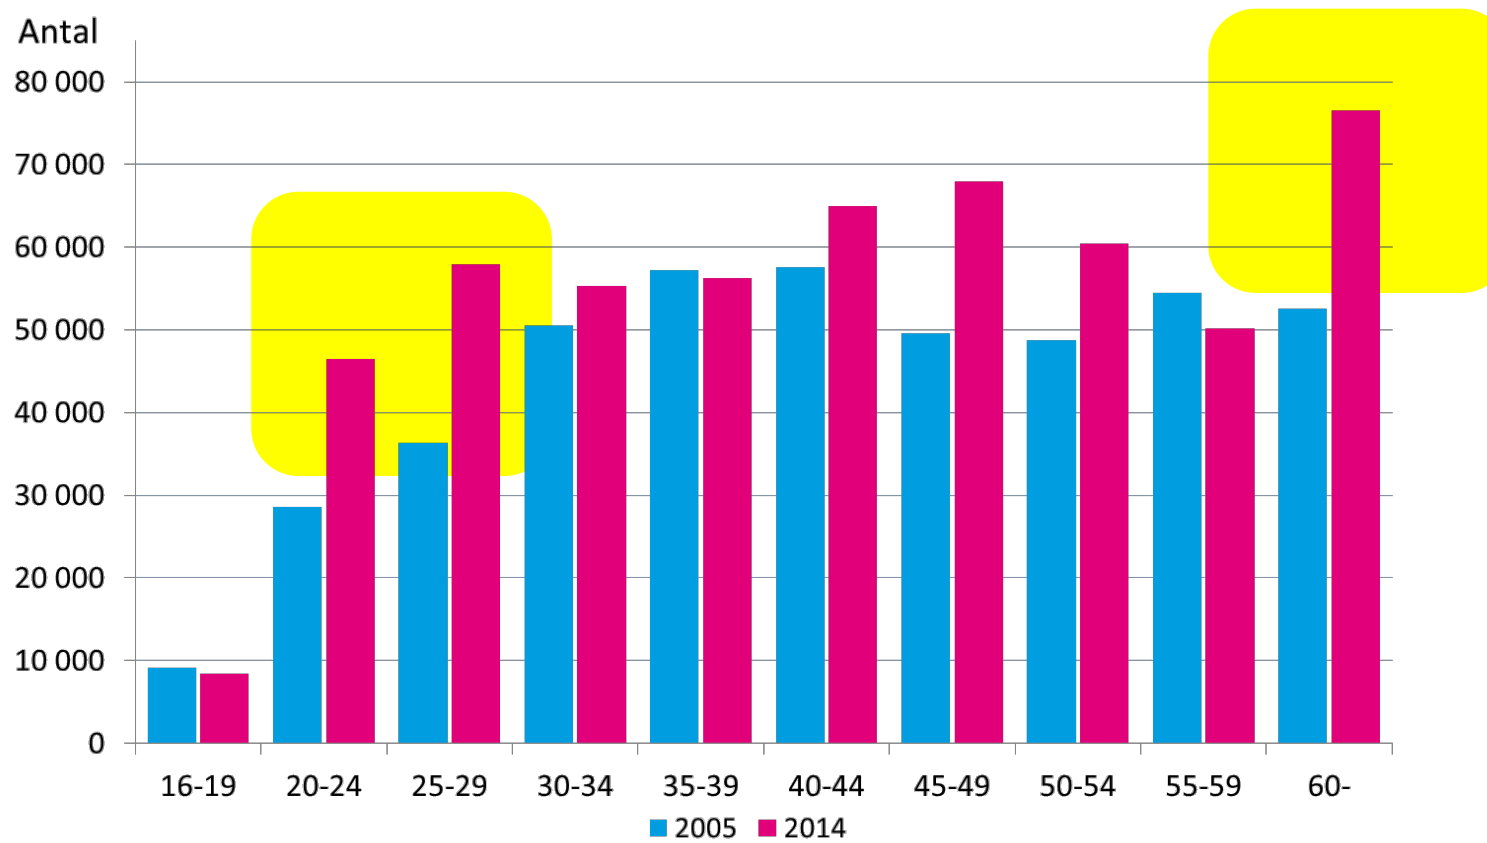

Flaskhalsar och möjliga propplösare

LARS TULLSTEDT – NATIONELLT ANSVARIG FÖR KOMPETENSFÖRSÖRJNING

Förvärvsarbetande i Byggsektorn 2014: 544 000

SCB RAMS 2014
Bearbetning BI

Byggsektorn har vuxit kraftigt...

Förvärvsarbetande fördelat efter ålder

Byggsektorn 2005 och 2014

Byggsektorn - åldersavgångar och tillväxt 2005-2014

Alla yrken i byggsektorn

SCB RAMS 2014
Bearbetning BI

Yrke: Civilingenjörer "bygg"

SCB RAMS 2014
Bearbetning BI