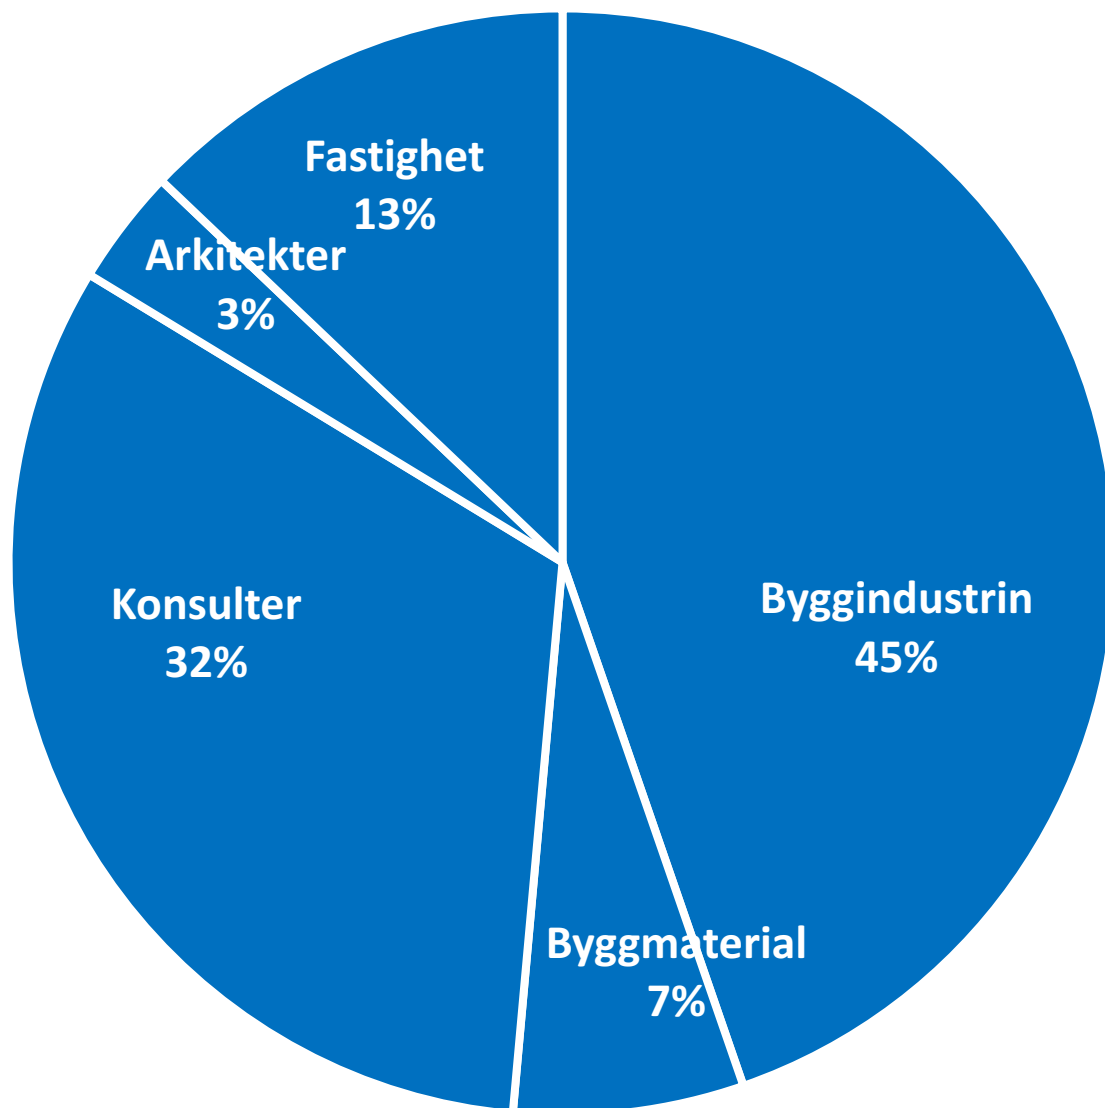

Flaskhalsar och möjliga propplösare

LARS TULLSTEDT – NATIONELLT ANSVARIG FÖR KOMPETENSFÖRSÖRJNING

Förvärvsarbetande i Byggsektorn 2014: 544 000

SCB RAMS 2014
Bearbetning BI

Byggsektorn har vuxit kraftigt...

Förvärvsarbetande fördelat efter ålder

Byggsektorn 2005 och 2014

Byggsektorn - åldersavgångar och tillväxt 2005-2014

Alla yrken i byggsektorn

SCB RAMS 2014
Bearbetning BI

Yrke: Civilingenjörer "bygg"

SCB RAMS 2014
Bearbetning BI

Yrke: Ingenjörer "bygg" – högskola, YH, T4

SCB RAMS 2014
Bearbetning BI

Flaskhalsar?

- Yrkesutbildning:
Söktryck o kvalitet
Smalare yrken
- Yrkeshögskolan:
Antal platser
- Högskola/Universitet:
Genomströmning och
inriktning